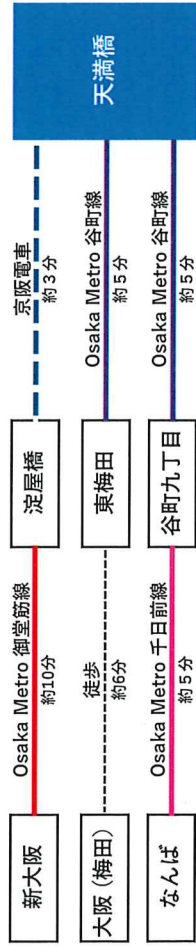

電車でのお越しの場合

京阪電車「天満橋」駅東口、Osaka Metro 谷町線「天満橋」駅北改札口からOMM地下2階に連絡

- Osaka Metro 谷町線
- Osaka Metro 中央線
- Osaka Metro 御堂筋線
- Osaka Metro 堺筋線
- Osaka Metro 千日前線
- Osaka Metro 四つ橋線
- Osaka Metro 御堂筋線
- Osaka Metro 丸太線
- Osaka Metro 長堀鶴見緑地線
- Osaka Metro 中央線
- Osaka Metro 千日前線
- Osaka Metro 四つ橋線
- Osaka Metro 御堂筋線
- Osaka Metro 丸太線
- Osaka Metro 長堀鶴見緑地線
- 近畿電車 奈良線
- 近畿電車 奈良線
- 南海電車 南海線
- JR 各線
- JR 新幹線
- 大阪モノレール
- JR 西空港線
- JR 東和線
- Osaka Metro 長堀鶴見緑地線
- 近畿電車 奈良線
- 近畿電車 奈良線
- 南海電車 南海線
- JR 各線
- JR 新幹線
- 大阪モノレール
- JR 西空港線
- JR 東和線

お車でのお越しの場合

【第1駐車場】 〒540-0008 大阪市中央区大手前1-7-31

【第2駐車場】 〒540-0008 大阪市中央区大手前1-6-4