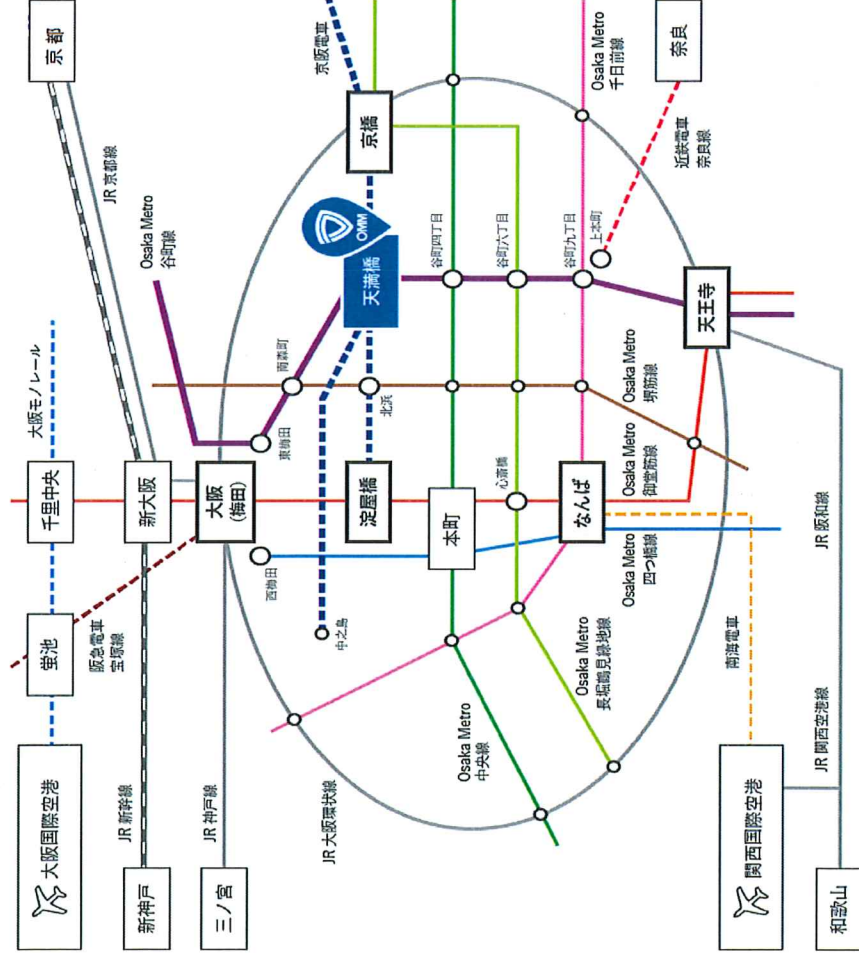

電車でのお越しの場合

京阪電車「天満橋」駅東口、Osaka Metro 谷町線「天満橋」駅北改札口からOMM地下2階に連絡

- Osaka Metro 谷町線
- Osaka Metro 中央線
- Osaka Metro 御堂筋線
- Osaka Metro 堺筋線
- Osaka Metro 千日前線
- Osaka Metro 四つ橋線
- Osaka Metro 御堂筋線
- Osaka Metro 丸太線
- Osaka Metro 長堀鶴見緑地線
- Osaka Metro 中央線
- Osaka Metro 千日前線
- Osaka Metro 四つ橋線
- Osaka Metro 御堂筋線
- Osaka Metro 丸太線
- Osaka Metro 長堀鶴見緑地線
- 近畿電車 奈良線
- 近畿電車 奈良線
- 南海電車 南海線
- JR 各線
- JR 新幹線
- 大阪モノレール
- JR 西空港線
- JR 東和線
- Osaka Metro 長堀鶴見緑地線
- 近畿電車 奈良線
- 近畿電車 奈良線
- 南海電車 南海線
- JR 各線
- JR 新幹線
- 大阪モノレール
- JR 西空港線
- JR 東和線

お車でのお越しの場合

【第1駐車場】 〒540-0008 大阪市中央区大手前1-7-31

【第2駐車場】 〒540-0008 大阪市中央区大手前1-6-4