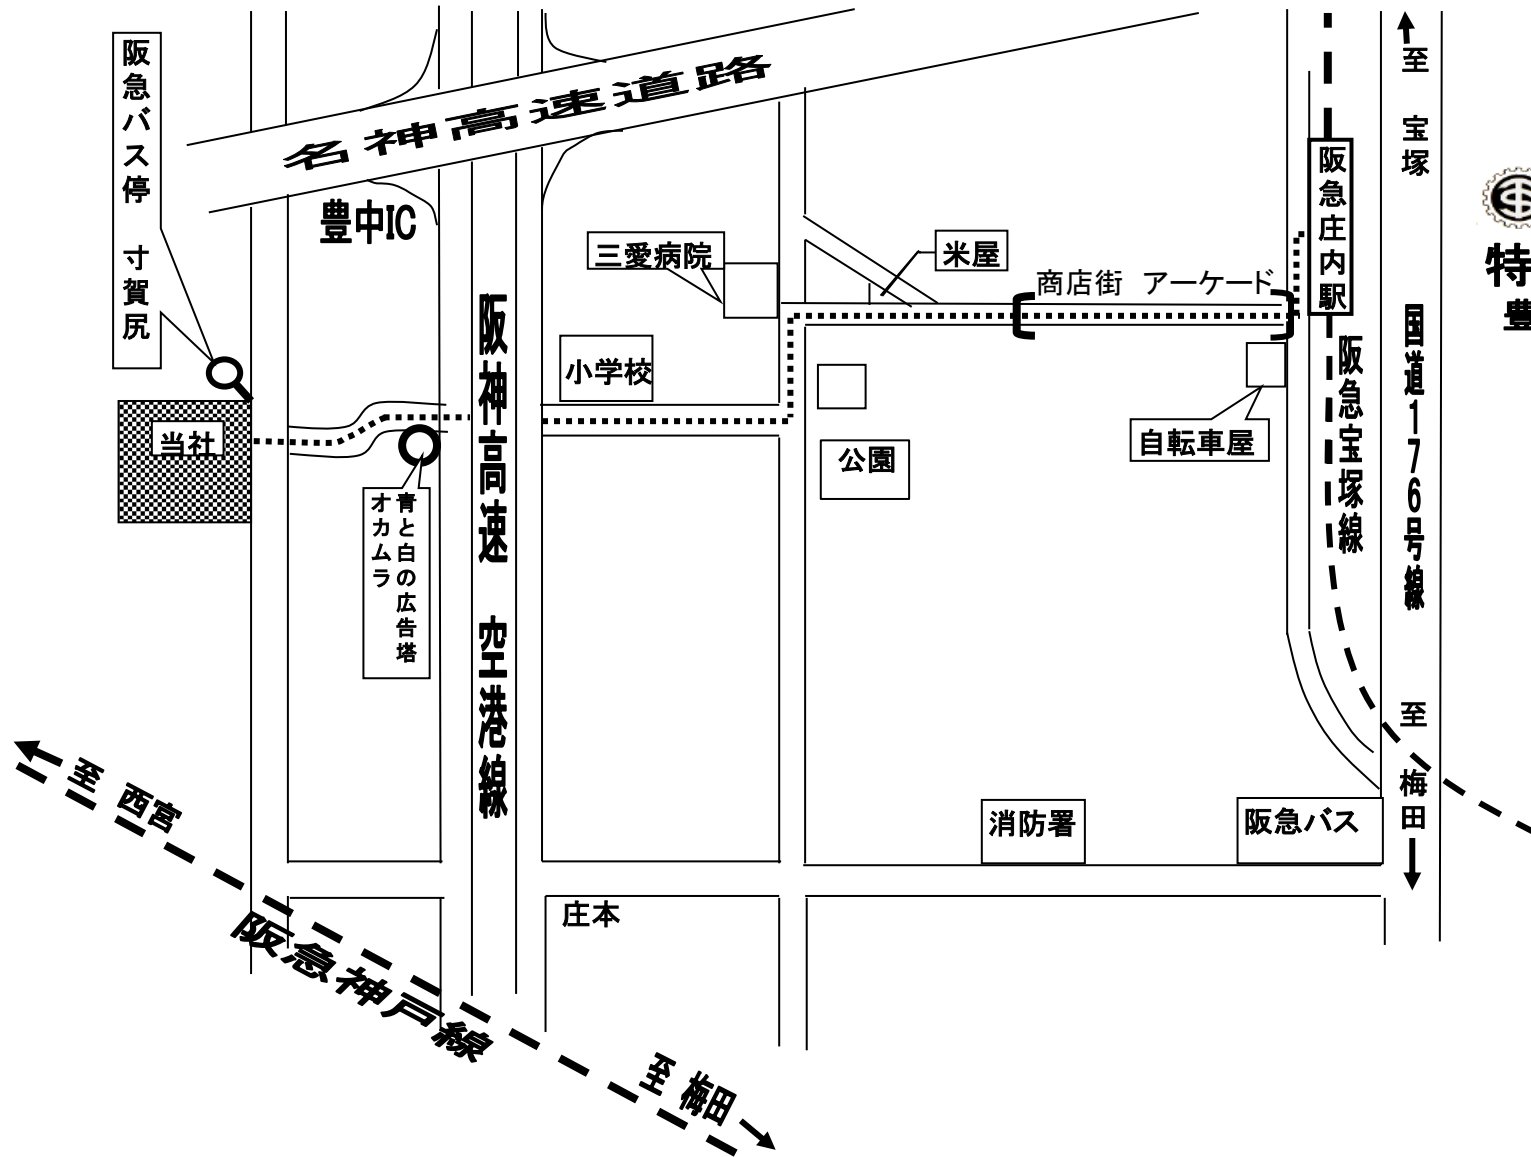

フォークリフト 実技会場

トクセイ

特殊車輛整備工業(株)

豊中市庄内宝町3-1-3

06-6331-1161

阪急庄内駅より徒歩20分
※駐車場はありません