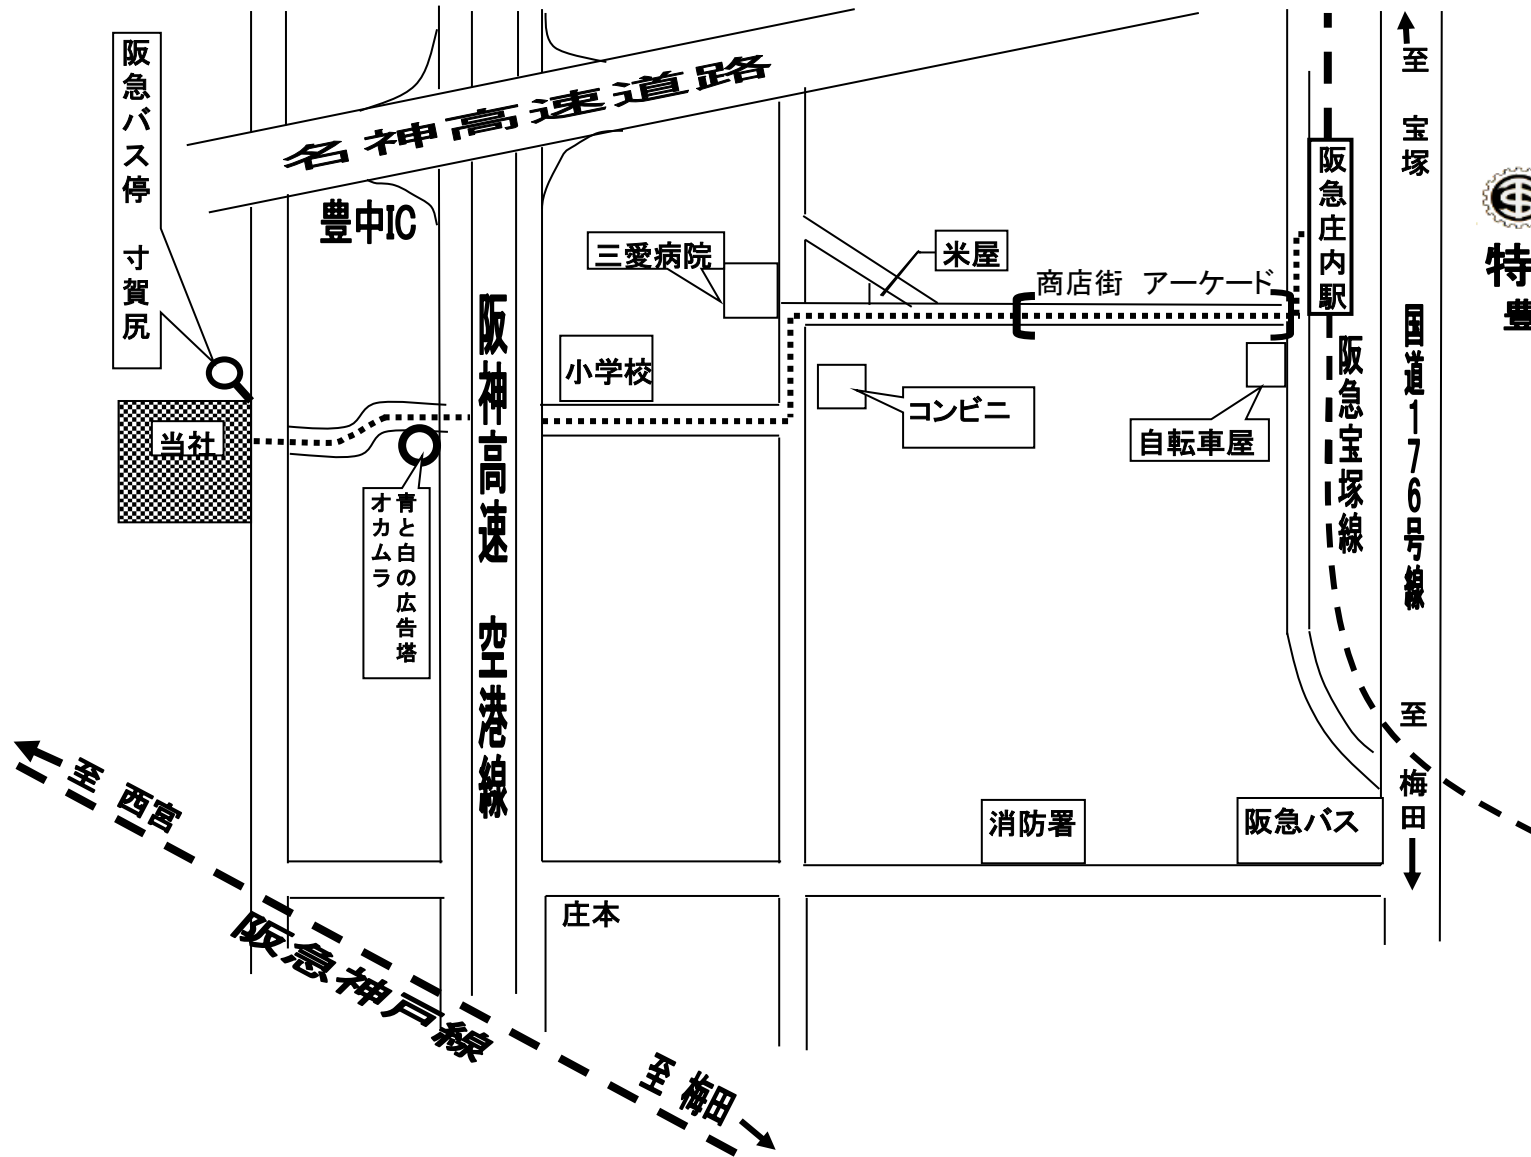

# フォークリフト 実技会場

## トクセイ

特殊車輛整備工業(株)

豊中市庄内宝町3-1-3

06-6331-1161

阪急庄内駅より徒歩20分  
※駐車場はありません